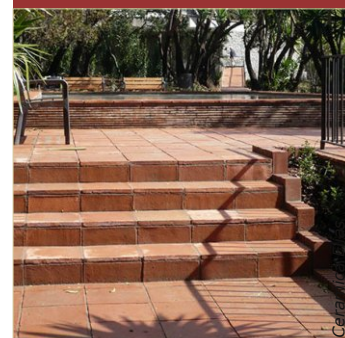

A partir de **47.00 € ttc/m<sup>2</sup>**

Alliance 4

EMPURIES existe aussi en petits formats, sur trame de pose.

Cera

Les carreaux PROVENCA conviennent pour une pose en extérieur, ne craignent pas le gel.