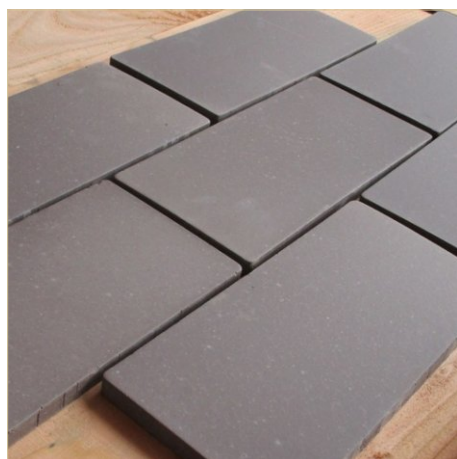

# Carreaux de terre cuite

## présentation de la gamme

COTTO DEL SOL  
20 x 20 cm  
30 x 30 cm

**24.50 € ttc/m<sup>2</sup>**

VULCANO  
15 x 30 cm

**32.50 € ttc/m<sup>2</sup>**

### » Stock permanent - CARREAUX ARRONDIS

- ✓ Finition mécanique : surface lisse
- ✓ Angles légèrement arrondis
- ✓ Arrondi sur un des côté de 30 cm
- ✓ Dimensions régulières

ROUGE ou BLANCO  
30 x 33 x 3 cm