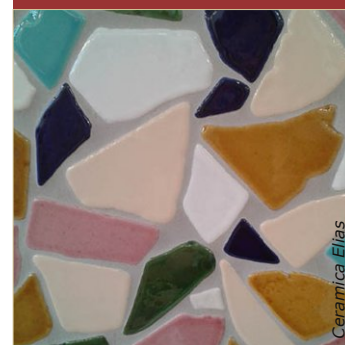

2.5 x 5 empuries : 8.20 € ttc/trame  
Listel 5 x 20 : 9.16 € ttc/unité

1 x 10 émaillé : 15.34 € ttc/trame

Les carreaux EMAILLES sont disponibles en 19 coloris brillants, blanc mat et noir mat.

MILLENIUM existe aussi en petits formats, sur trame prête à poser.