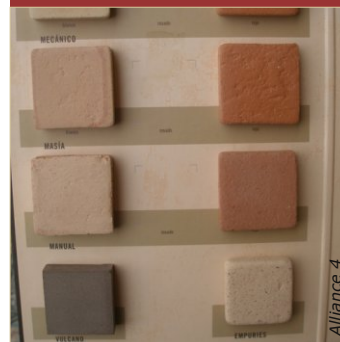

ROUGE
20 x 20 cm

24.50 € ttc/m²

De nombreux formats, couleurs et aspects de surface sont disponibles.

» Catalogue en ligne sur www.alliance4.fr