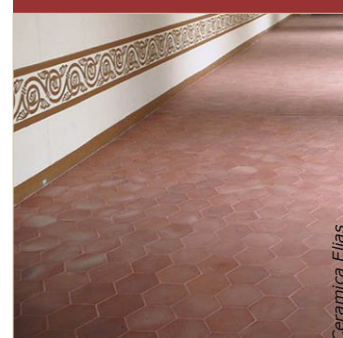

Ceramica Elias

Une bordure en mosaïque 2.5x2.5 VULCANO est intégrée dans la pose de carreaux VULCANO mécanique.

Ceramica Elias

La chaleur des carreaux de terre cuite est très agréable dans les pièces d'eau.