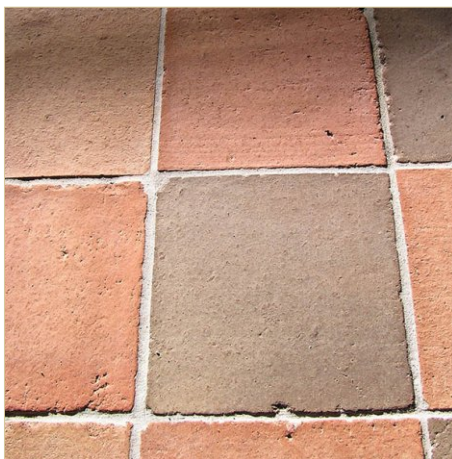

Alliance 4

Préparation d'un décor.